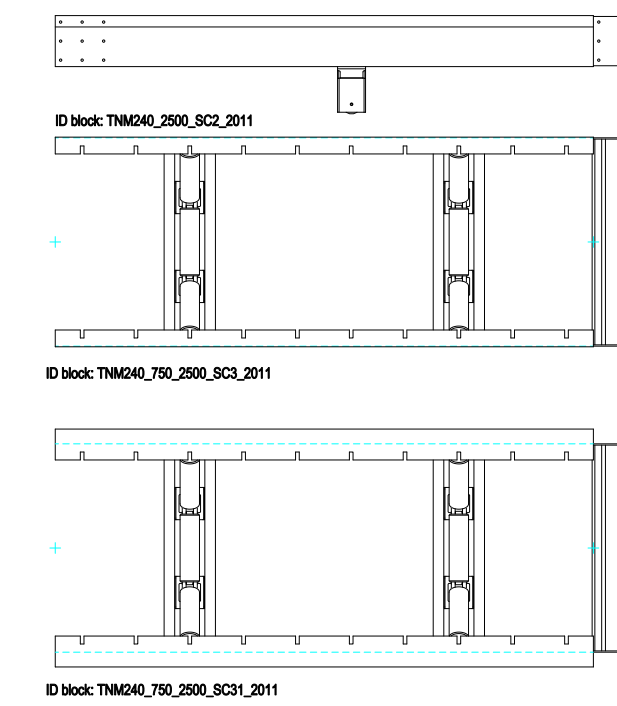

TNM 750/240

TESTATA COMANDO DRIVING HEAD

PIEDE TAIL

LONGHERONI STANDARD STANDARD FRAMES

L=2750

L=2000

L=2500

L=1000