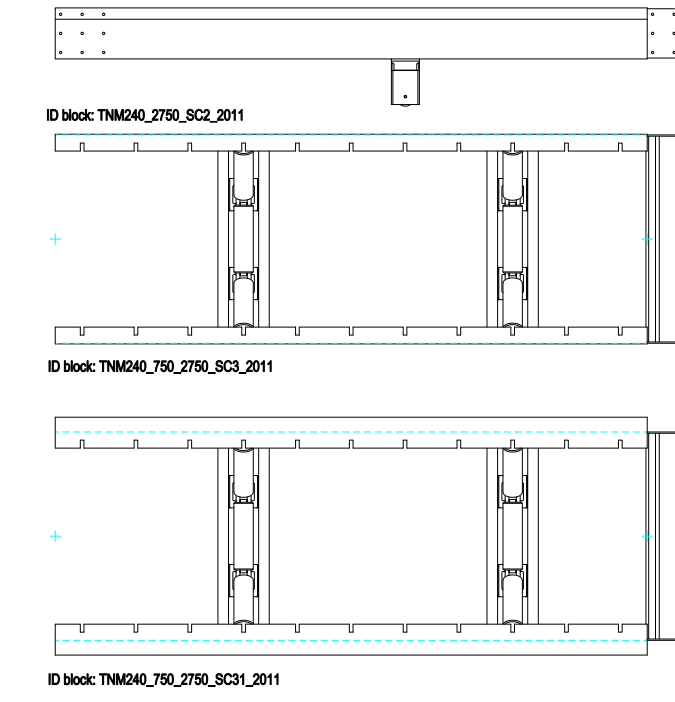

TNM 750/240

TESTATA COMANDO DRIVING HEAD

PIEDE TAIL

LONGHERONI STANDARD STANDARD FRAMES

L=2750

L=2000

L=2500

L=1000