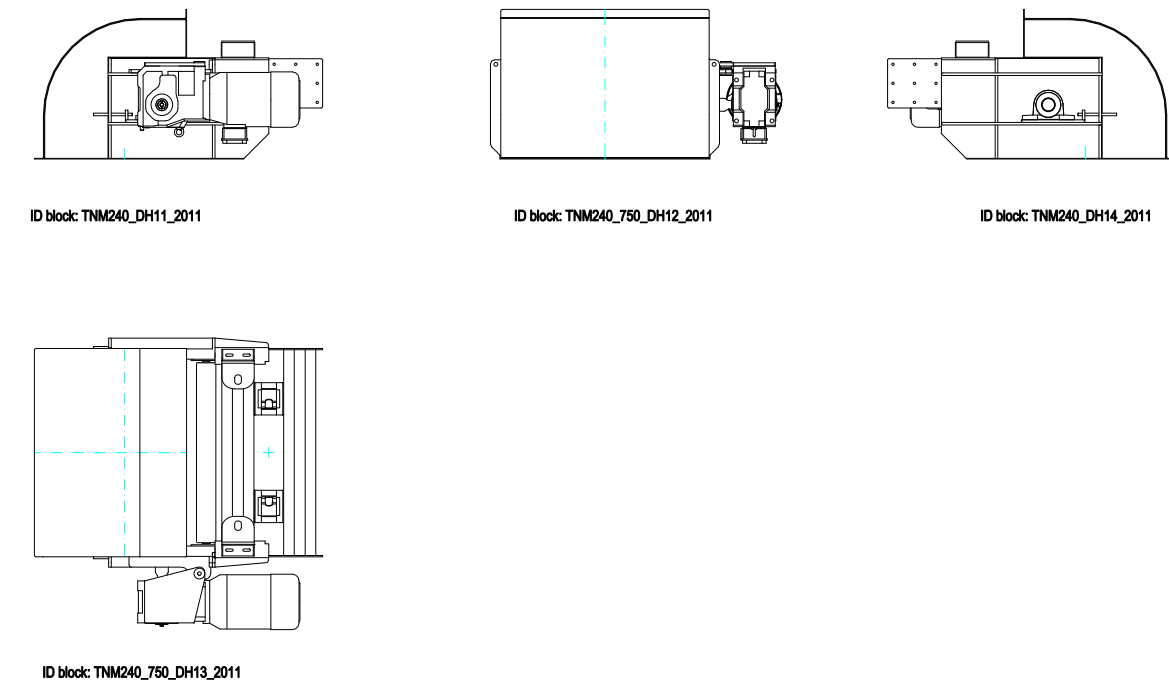

TNM 750/240

TESTATA COMANDO DRIVING HEAD

PIEDE TAIL

LONGHERONI STANDARD STANDARD FRAMES

L=2750

L=2000

L=2500

L=1000

ALIMENTAZIONE FISSA STATIONARY FEEDING HOPPER

TRAMOGGIA DI SCARICO SQUARE OUTLET HOPPER

ALIMENTAZIONE MOBILE TRAVELLING FEEDING HOPPER

COPERTURA COVER

of Rev.	Description modify:		Approvato da:	Data Approvazione:
A	APPROVAZIONE	APPROVED	U.T.	01/01/2012
Scala	1:1	Objekt	NORMALINI TECNICI TRASPORTATORE A NASTRO SERIE TNM 750/240 TECHNICAL DRAWING BELT CONVEYOR TYPE TNM 750/240	
ANZIENDA CON SISTEMI DI GESTIONE PER IL QUALITÀ CERTIFICATA ISO 9001 • UNI EN ISO 9001:2008 •		PTA PRODUZIONE TECNICA ITALIANA S.p.A. 36010 BASSANO DEL GRAPPA (VI) - ITALY Tel. +39 0445 800000 Email: info@pta.it		