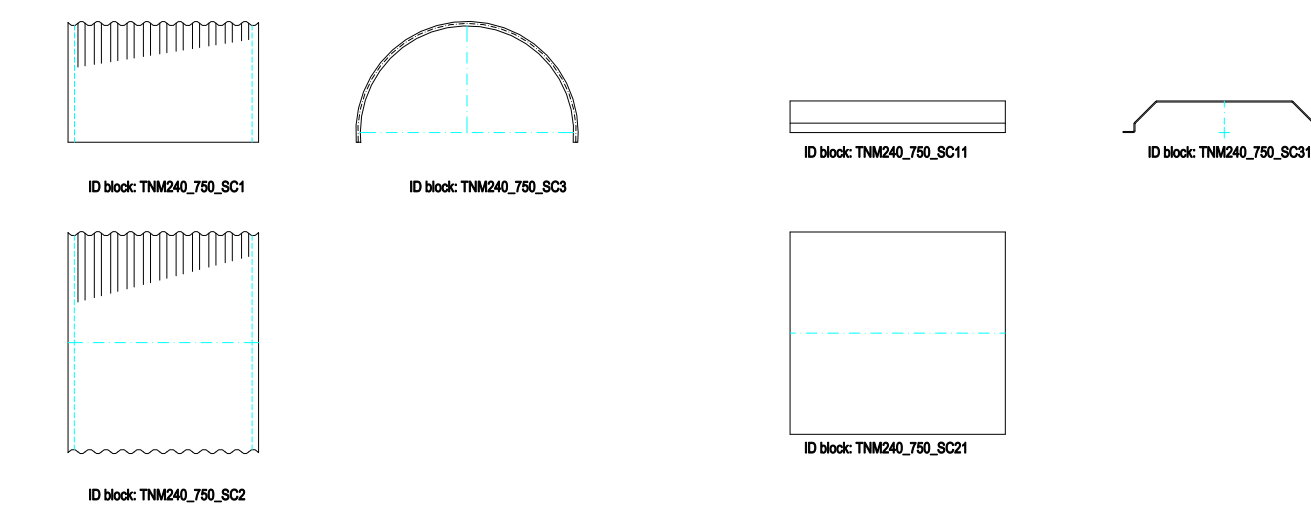

ALIMENTAZIONE FISSA STATIONARY FEEDING HOPPER

TRAMOGGIA DI SCARICO SQUARE OUTLET HOPPER

ALIMENTAZIONE MOBILE TRAVELLING FEEDING HOPPER

COPERTURA COVER

of Rev.	Description modify:		Approvato da:	Data Approvazione:
A	APPROVAZIONE	APPROVED	U.T.	01/01/2012
Scala	1:1	Objekt	NORMALINI TECNICI TRASPORTATORE A NASTRO SERIE TNM 750/240 TECHNICAL DRAWING BELT CONVEYOR TYPE TNM 750/240	
ANZIENDA CON SISTEMI DI GESTIONE PER IL QUALITÀ CERTIFICATA ISO 9001 • UNI EN ISO 9001:2008 •		PTA PRODUZIONE TECNICA ITALIANA S.p.A. 36010 BASSANO DEL GRAPPA (VI) - ITALY Tel. +39 0445 800000 Email: info@pta.it		