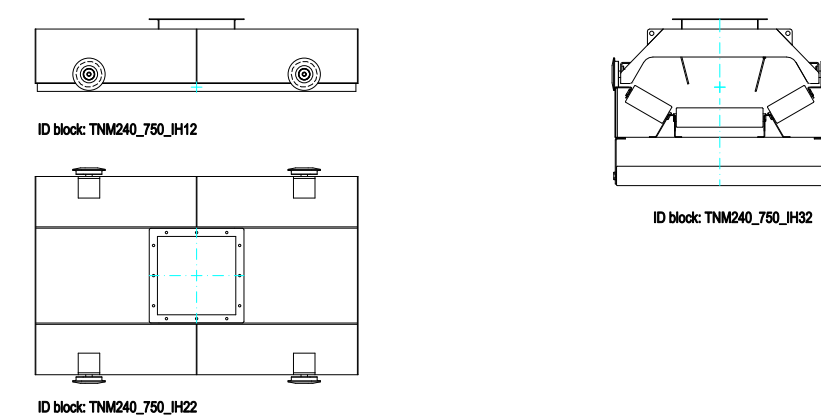

TNM 750/240

TESTATA COMANDO DRIVING HEAD

PIEDE TAIL

LONGHERONI STANDARD STANDARD FRAMES

L=2750

L=2000

L=2500

L=1000

ALIMENTAZIONE FISSA STATIONARY FEEDING HOPPER

TRAMOGGIA DI SCARICO SQUARE OUTLET HOPPER

ALIMENTAZIONE MOBILE TRAVELLING FEEDING HOPPER

COPERTURA COVER

of Rev.	Description modify:		Approvato da:	Data Approvazione:
A	APPROVAZIONE	APPROVED	U.T.	01/01/2012
Scala	1:1	Objekt	NORMALINI TECNICI TRASPORTATORE A NASTRO SERIE TNM 750/240 TECHNICAL DRAWING BELT CONVEYOR TYPE TNM 750/240	
ANZIENDA CON SISTEMI DI GESTIONE PER IL QUALITÀ CERTIFICATA ISO 9001 • UNI EN ISO 9001:2008 •		PTA PRODUZIONE TECNICA ITALIANA S.p.A. 36010 BASSANO DEL GRAPPA (VI) - ITALY Tel. +39 0445 800000 Email: info@pta.it		