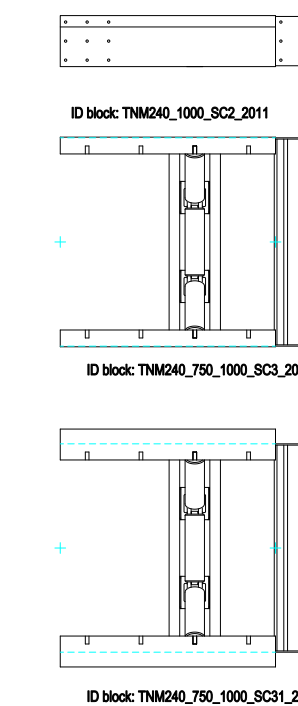

TNM 750/240

TESTATA COMANDO DRIVING HEAD

PIEDE TAIL

LONGHERONI STANDARD STANDARD FRAMES

L=2750

L=2000

L=2500

L=1000