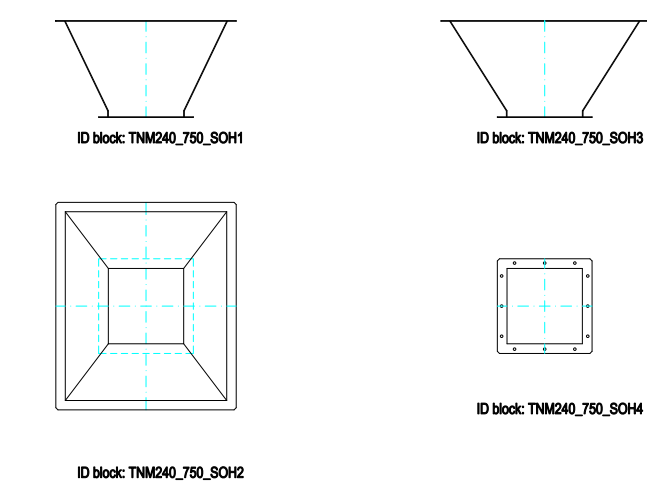

TRAMOGGIA DI SCARICO SQUARE OUTLET HOPPER