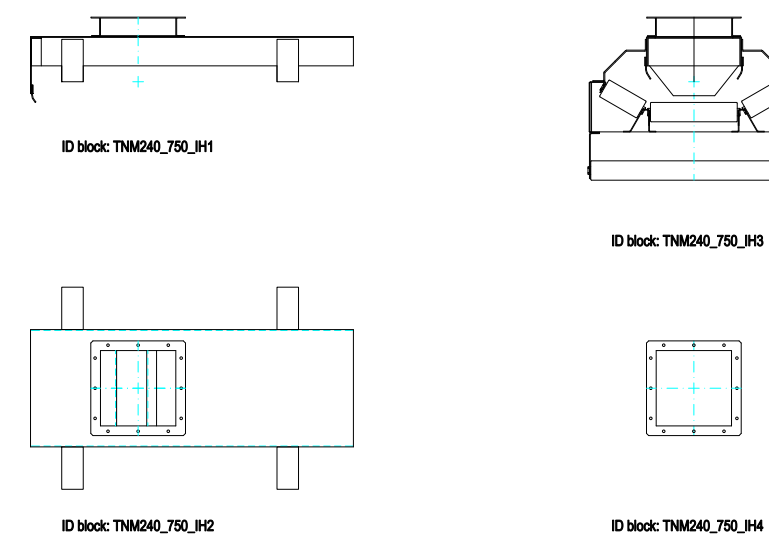

TNM 750/240

TESTATA COMANDO DRIVING HEAD

PIEDE TAIL

LONGHERONI STANDARD STANDARD FRAMES

L=2750

L=2000

L=2500

L=1000

ALIMENTAZIONE FISSA STATIONARY FEEDING HOPPER

TRAMOGGIA DI SCARICO SQUARE OUTLET HOPPER

ALIMENTAZIONE MOBILE TRAVELLING FEEDING HOPPER

COPERTURA COVER

of Rev.	Description modify:		Approvato da:	Data Approvazione:
A	APPROVAZIONE	APPROVED	U.T.	01/01/2012
Scala	1:1	Objekt	NORMALINI TECNICI TRASPORTATORE A NASTRO SERIE TNM 750/240 TECHNICAL DRAWING BELT CONVEYOR TYPE TNM 750/240	
ANZIENDA CON SISTEMI DI GESTIONE PER IL QUALITÀ CERTIFICATA ISO 9001 • UNI EN ISO 9001:2008 •		PTA PRODUZIONE TECNICA ITALIANA S.p.A. 36010 BASSANO DEL GRAPPA (VI) - ITALY Tel. +39 0445 800000 Email: info@pta.it		