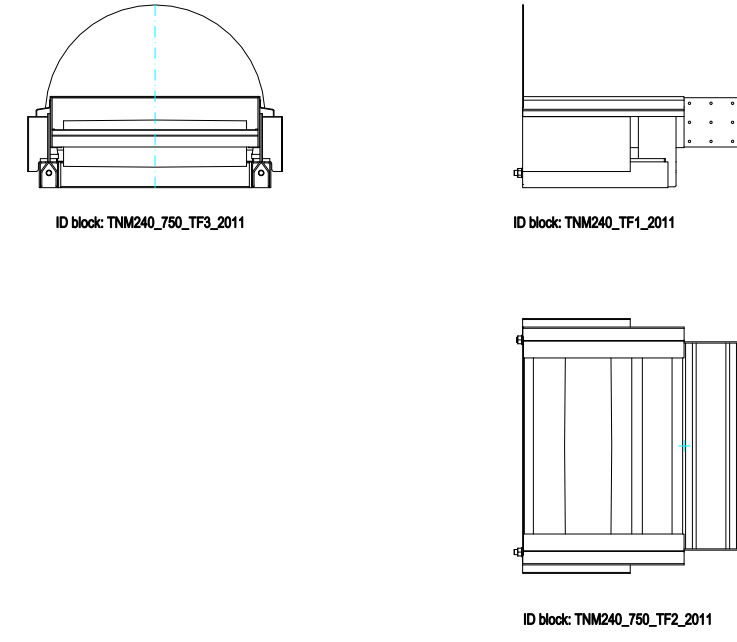

TNM 750/240

TESTATA COMANDO DRIVING HEAD

PIEDE TAIL

LONGHERONI STANDARD STANDARD FRAMES

L=2750

L=2000

L=2500

L=1000

ALIMENTAZIONE FISSA STATIONARY FEEDING HOPPER

TRAMOGGIA DI SCARICO SQUARE OUTLET HOPPER

ALIMENTAZIONE MOBILE TRAVELLING FEEDING HOPPER

COPERTURA COVER

of Rev.	Description modify:		Approvato da:	Data Approvazione:
A	APPROVAZIONE	APPROVED	U.T.	01/01/2012
Scala	1:1	Objekt	NORMALINI TECNICI TRASPORTATORE A NASTRO SERIE TNM 750/240 TECHNICAL DRAWING BELT CONVEYOR TYPE TNM 750/240	
ANZIENDA CON SISTEMI DI GESTIONE PER IL QUALITÀ CERTIFICATA ISO 9001 • UNI EN ISO 9001:2008 •		PTA PRODUZIONE TECNICA ITALIANA S.p.A. 36010 BASSANO DEL GRAPPA (VI) - ITALY Tel. +39 0445 800000 Email: info@pta.it		