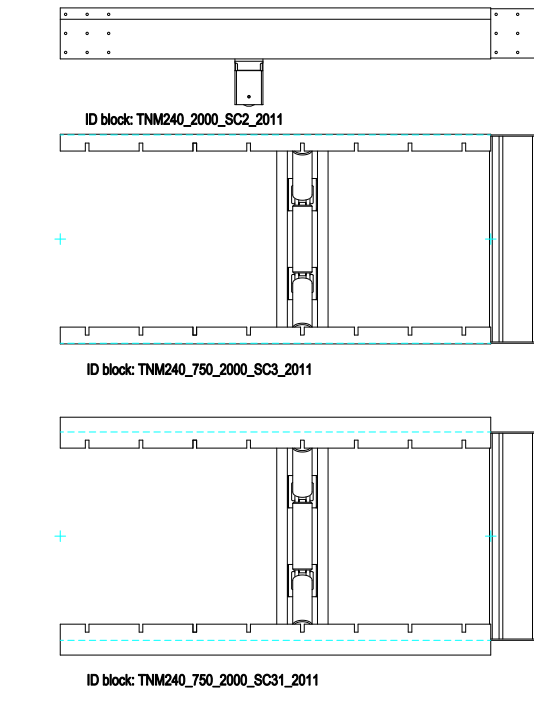

TNM 750/240

TESTATA COMANDO DRIVING HEAD

PIEDE TAIL

LONGHERONI STANDARD STANDARD FRAMES

L=2750

L=2000

L=2500

L=1000